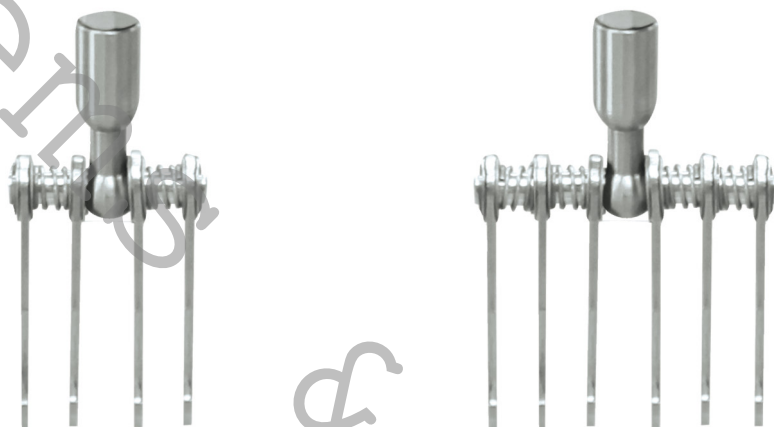

Siems & Klein spol. s r. o.

AUTOSERVISNÍ TECHNIKA - PRODEJ, SERVIS, LEASING
Krajní 1230, 252 42 Jesenice u Prahy, Praha - západ
Tel.: 608 98 39 68 (M. Bednář), 27201 6911, fax 27201 6944
martin.bednar@siems-klein.cz www.siems-klein.cz

GYS (výrobce Francie)

Sestava pro opravy karoserií SPEEDLINER COMBI - obsah dodávky :

GYS 049758 - 4 dílný vytahovací přípravek, GYS 049734 - 6 dílný vytahovací přípravek