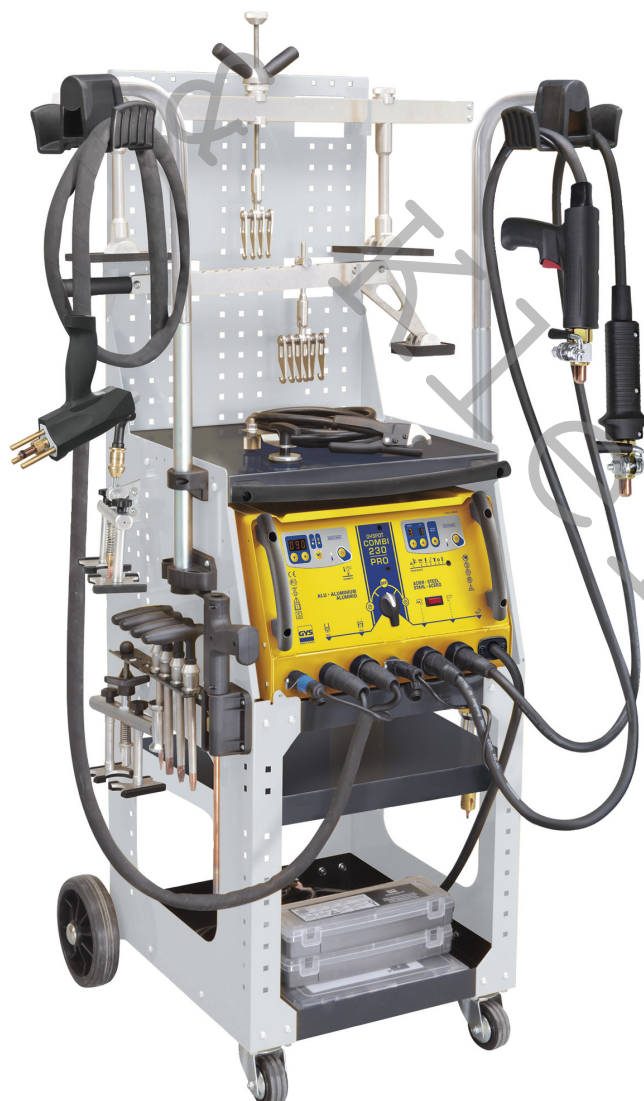

GYS (výrobce Francie)

Sestava pro opravy ocelových a ALU karoserií SPEEDLINER COMBI 230 E.PRO

1. **SPEED LINER COMBI 230 E.PRO 036062** **GYS**, sestava pro opravy a vyrovnávání promáčknutí ocelových a hliníkových karoserií s karosářským spotovacím přístrojem GYSPOT COMBI 230 E.PRO, 3 svařovací pistole - pro ocelové materiály - 1 ks manuální, 1 ks automatická, pro materiály hliník -1 ks automatická
Parametry spotovacího přístroje : 230V/50 Hz, jistič 16 A, max. svařovací proud I₂ - ocel 3800 A, hliník 7500 A, napětí U₂ - 7,4 V (ocel), 50>200 V (hliník), kabel pistole ocel - ruční 70 mm/2, automatická 50 mm/2, hliník - automatická 25 mm/2, hmotnost 50 kg, rozměry 450x430x290 mm

GYS (výrobce Francie)

Sestava pro opravy karoserií SPEEDLINER COMBI - obsah dodávky :

GYSPT COMBI 230 E.PRO (021266) - spotovací zařízení pro ocel a ALU materiály

GYS 051348 - mobilní vozík s ramenem pro spotovací přístroj a příslušenství