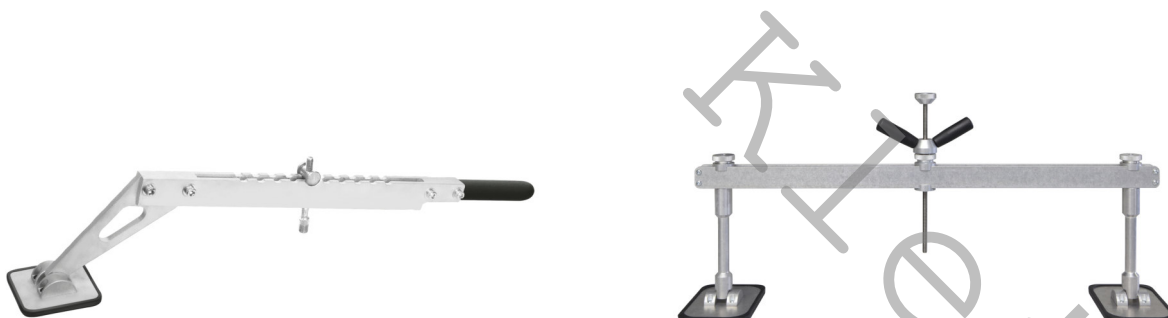

GYS (výrobce Francie)

Sestava pro opravy karoserií SPEEDLINER COMBI - obsah dodávky :

GYS 050679 - Manuspot - doplňková sada přípravků s kontaktní svěrkou 3 m

GYS 050686 - speciální vytahovací páka, GYS 050693 - vytahovací můstek 0,8 m